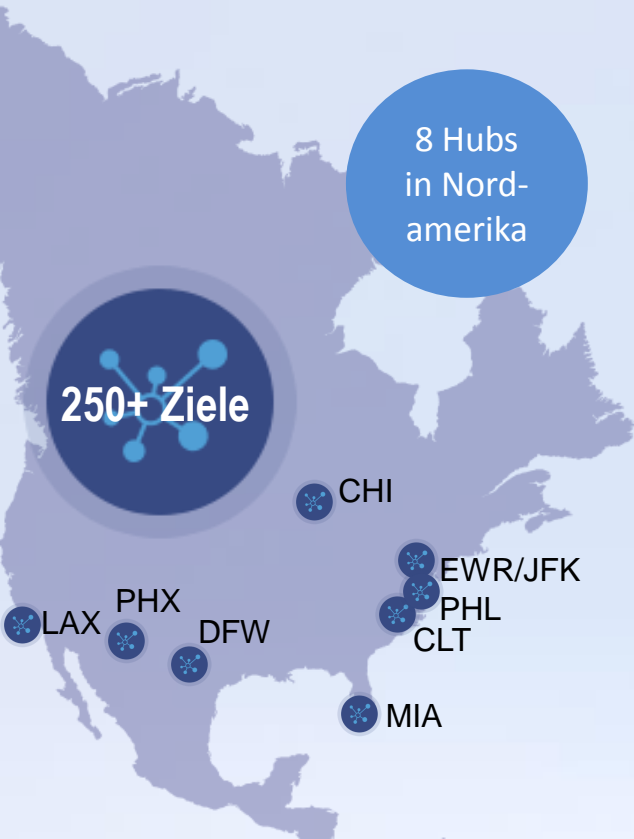

GRÜEZI!

BONJOUR!

TERVETULA!

Atlantic Joint Business Network

16 ✈️
flights per day
LON-NYC

134

tägliche Flüge über den
Nordatlantik

Atlantic Joint Business Network

NEUE ROUTEN IN DIE USA DER AJB PARTNERN AB SOMMERFLUGPLAN

BRITISH AIRWAYS:

- London LHR nach Pittsburgh 4 x die Woche mit Dreamliner 787-7
- London LHR nach Charleston 2 x die Woche mit Dreamliner 787-8
- London LHR nach Nashville (seit 2018) 5 x die Woche mit Dreamliner 787-8

FINNAIR

IBERIA 

 oneworld

American Airlines nonstop von Zürich nach Philadelphia

Neue Route nonstop von Zürich nach Philadelphia seit März 2018

- Über 240 direkte Verbindungen in die USA/Kanada/Mexiko aus
- Einziger nonstop Flug nach Philadelphia von Zürich
- Philadelphia ist ein idealer Stopover Gateway mit vielen Sehenswürdigkeiten, Bars und Restaurant.

Flight Schedule

Flight number	Flight sector	Timing	Departure Days
AA 093	ZRH - PHL	11.45 – 15.10	DAILY
AA 092	PHL - ZRH	18.40 – 0850	DAILY

Größte Fluggesellschaft der Welt

American Airlines 

BRITISH AIRWAYS 