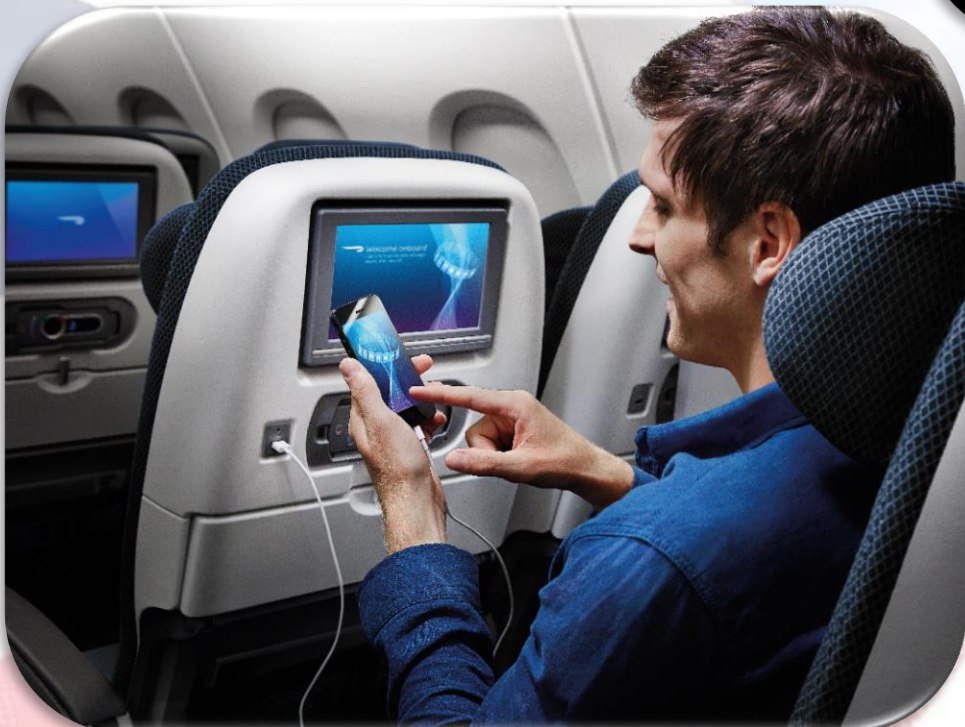

45 Mio
Passagiere
jährlich

First

Club World

Kooperation mit der
britischen Luxus
Lifestyle Marke
„The White Company“

World
Traveller
Plus

World Traveller

On board
Wi-Fi

American Airlines 

FINNAIR

IBERIA 

oneworld 

American Airlines Premium Economy

- Mehr Beinfreiheit und breitere, verstellbare Ledersitze mit ausziehbaren Fuß- und Kopfstützen.
- Kostenloses, individuelles On-Demand-Entertainment mit größeren Monitoren und Kopfhörern mit Geräuschdämmung.
- Gourmet-Menü (Bier, Wein und Spirituosen inbegriffen)
- 2 Freigepäck a 23kg
- Priority boarding
- Kissen und Decken, sowie kostenlose Pflegesets
- WLAN-Zugang (kostenpflichtig)
- Steckdosen und USB-Ports an allen Sitzplätzen