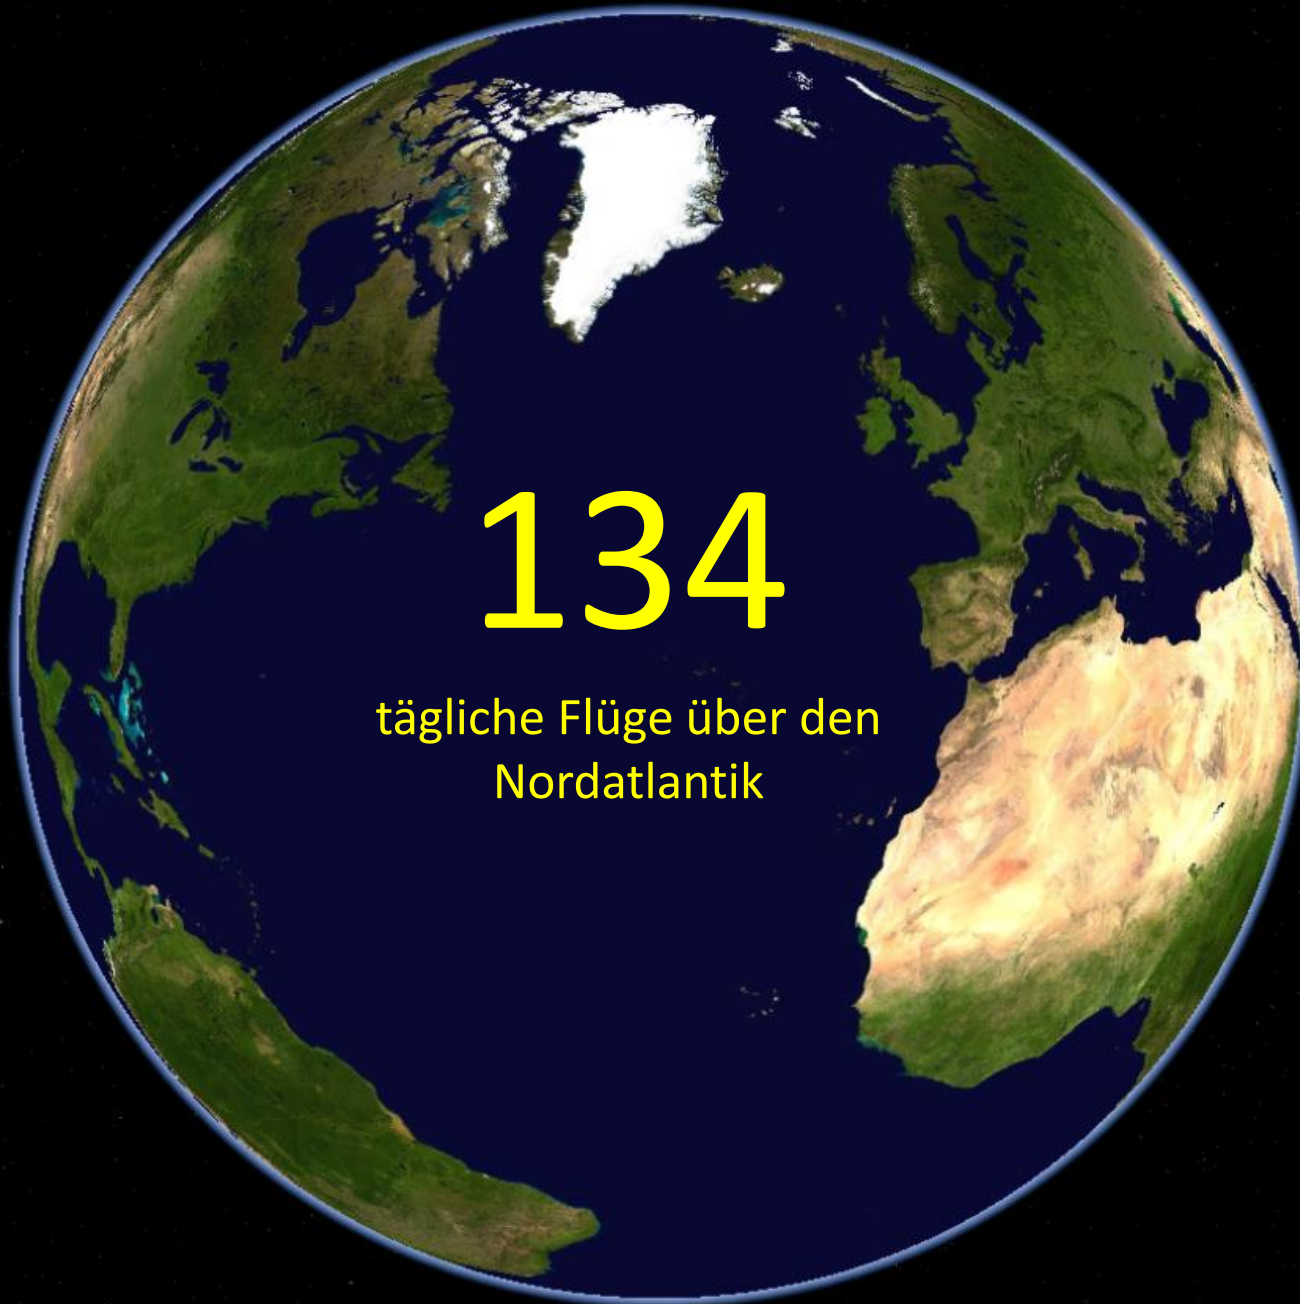

GRÜEZI!

BONJOUR!

TERVETULA!

Atlantic Joint Business Network

16 ✈️
flights per day
LON-NYC

134

tägliche Flüge über den
Nordatlantik

Atlantic Joint Business Network