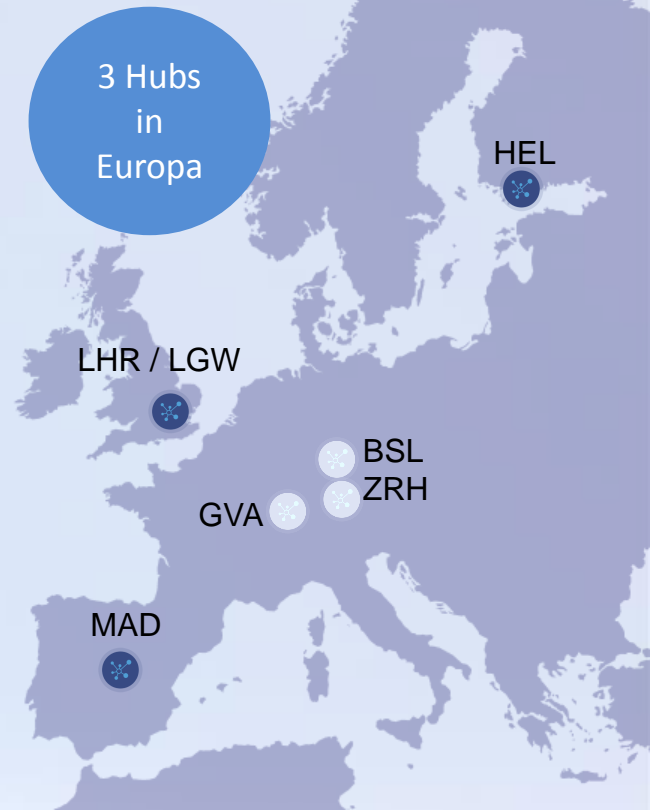

GRÜEZI!

BONJOUR!

TERVETULA!

Atlantic Joint Business Network

16 ✈️
flights per day
LON-NYC

134

tägliche Flüge über den
Nordatlantik

Atlantic Joint Business Network

NEUE ROUTEN IN DIE USA DER AJB PARTNERN AB SOMMERFLUGPLAN

BRITISH AIRWAYS:

- London LHR nach Pittsburgh 4 x die Woche mit Dreamliner 787-7
- London LHR nach Charleston 2 x die Woche mit Dreamliner 787-8
- London LHR nach Nashville (seit 2018) 5 x die Woche mit Dreamliner 787-8

FINNAIR

IBERIA 

 oneworld

American Airlines nonstop von Zürich nach Philadelphia

Neue Route nonstop von Zürich nach Philadelphia seit März 2018

- Über 240 direkte Verbindungen in die USA/Kanada/Mexiko aus
- Einziger nonstop Flug nach Philadelphia von Zürich
- Philadelphia ist ein idealer Stopover Gateway mit vielen Sehenswürdigkeiten, Bars und Restaurant.

Flight Schedule

Flight number	Flight sector	Timing	Departure Days
AA 093	ZRH - PHL	11.45 – 15.10	DAILY
AA 092	PHL - ZRH	18.40 – 0850	DAILY

Größte Fluggesellschaft der Welt

American Airlines 

BRITISH AIRWAYS 