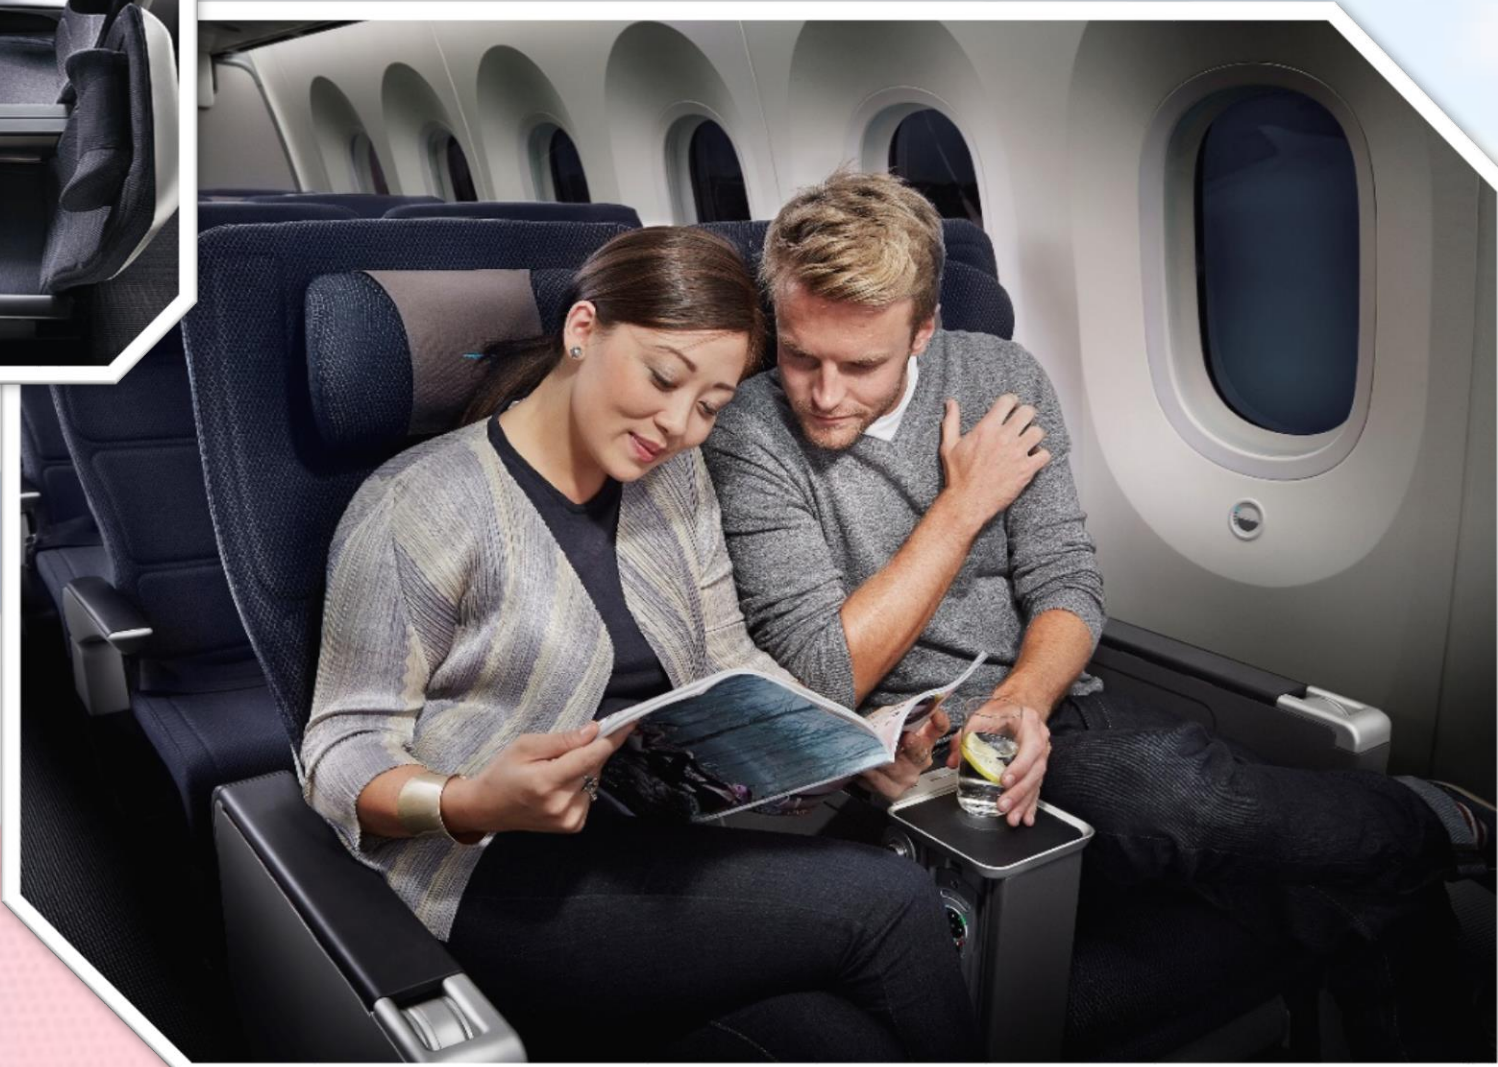

45 Mio
Passagiere
jährlich

First

Club World

Kooperation mit der
britischen Luxus
Lifestyle Marke
„The White Company“

World
Traveller
Plus

World Traveller

On board
Wi-Fi

American Airlines 

FINNAIR

IBERIA 

oneworld 

American Airlines Premium Economy

- Mehr Beinfreiheit und breitere, verstellbare Ledersitze mit ausziehbaren Fuß- und Kopfstützen.
- Kostenloses, individuelles On-Demand-Entertainment mit größeren Monitoren und Kopfhörern mit Geräuschdämmung.
- Gourmet-Menü (Bier, Wein und Spirituosen inbegriffen)
- 2 Freigepäck a 23kg
- Priority boarding
- Kissen und Decken, sowie kostenlose Pflegesets
- WLAN-Zugang (kostenpflichtig)
- Steckdosen und USB-Ports an allen Sitzplätzen