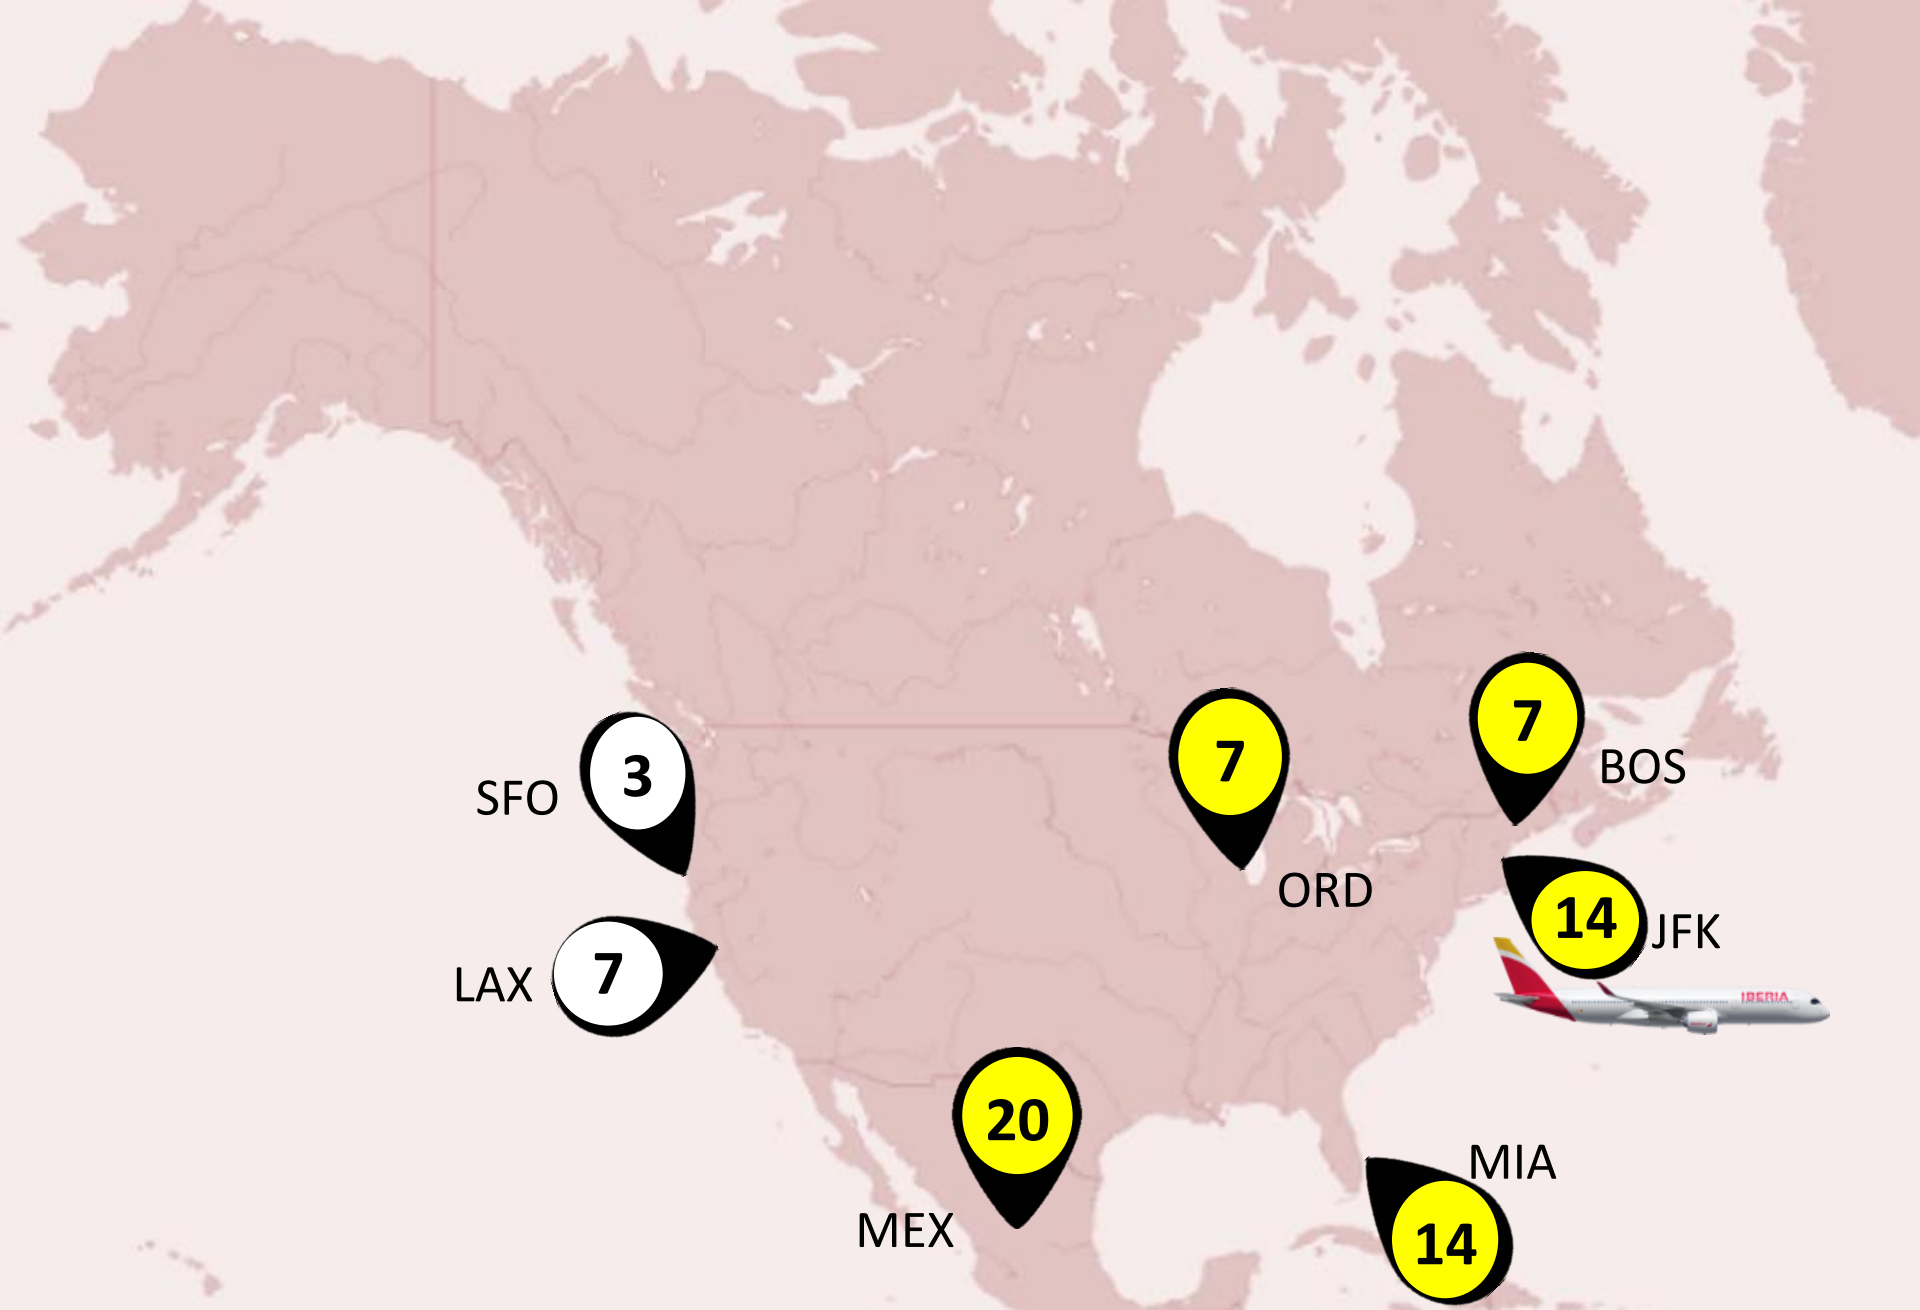

➤ 125 Ziele

American Airlines 

BRITISH AIRWAYS 

FINNAIR

IBERIA 

oneworld 

Neues
Fluggerät

Economy

Premium
Economy

American Airlines 

BRITISH AIRWAYS 

FINNAIR

IBERIA 

oneworld 

**Business
Plus**

WIFI

FINNAIR

IBERIA 

 oneworld

American Airlines nonstop von Zürich nach Philadelphia

Neue Route nonstop von Zürich nach Philadelphia seit März 2018

- Über 240 direkte Verbindungen in die USA/Kanada/Mexiko aus
- Einziger nonstop Flug nach Philadelphia von Zürich
- Philadelphia ist ein idealer Stopover Gateway mit vielen Sehenswürdigkeiten, Bars und Restaurant.

Flight Schedule

Flight number	Flight sector	Timing	Departure Days
AA 093	ZRH - PHL	11.45 – 15.10	DAILY
AA 092	PHL - ZRH	18.40 – 0850	DAILY

Größte Fluggesellschaft der Welt

American Airlines 

BRITISH AIRWAYS 