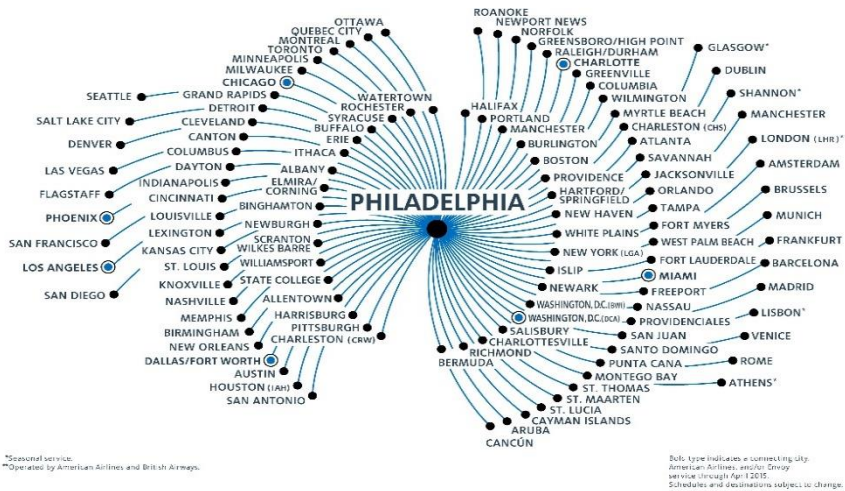

Premium
Economy

American Airlines 

BRITISH AIRWAYS 

FINNAIR

IBERIA 

oneworld 

**Business
Plus**

WIFI

American Airlines 

BRITISH AIRWAYS 

FINNAIR

IBERIA 

oneworld 

American Airlines

American Airlines 

BRITISH AIRWAYS 

FINNAIR

IBERIA 

 oneworld

American Airlines nonstop von Zürich nach Philadelphia

Neue Route nonstop von Zürich nach Philadelphia seit März 2018

- Über 240 direkte Verbindungen in die USA/Kanada/Mexiko aus
- Einziger nonstop Flug nach Philadelphia von Zürich
- Philadelphia ist ein idealer Stopover Gateway mit vielen Sehenswürdigkeiten, Bars und Restaurant.

Flight Schedule

Flight number	Flight sector	Timing	Departure Days
AA 093	ZRH - PHL	11.45 – 15.10	DAILY
AA 092	PHL - ZRH	18.40 – 0850	DAILY

Größte Fluggesellschaft der Welt

American Airlines 

BRITISH AIRWAYS 